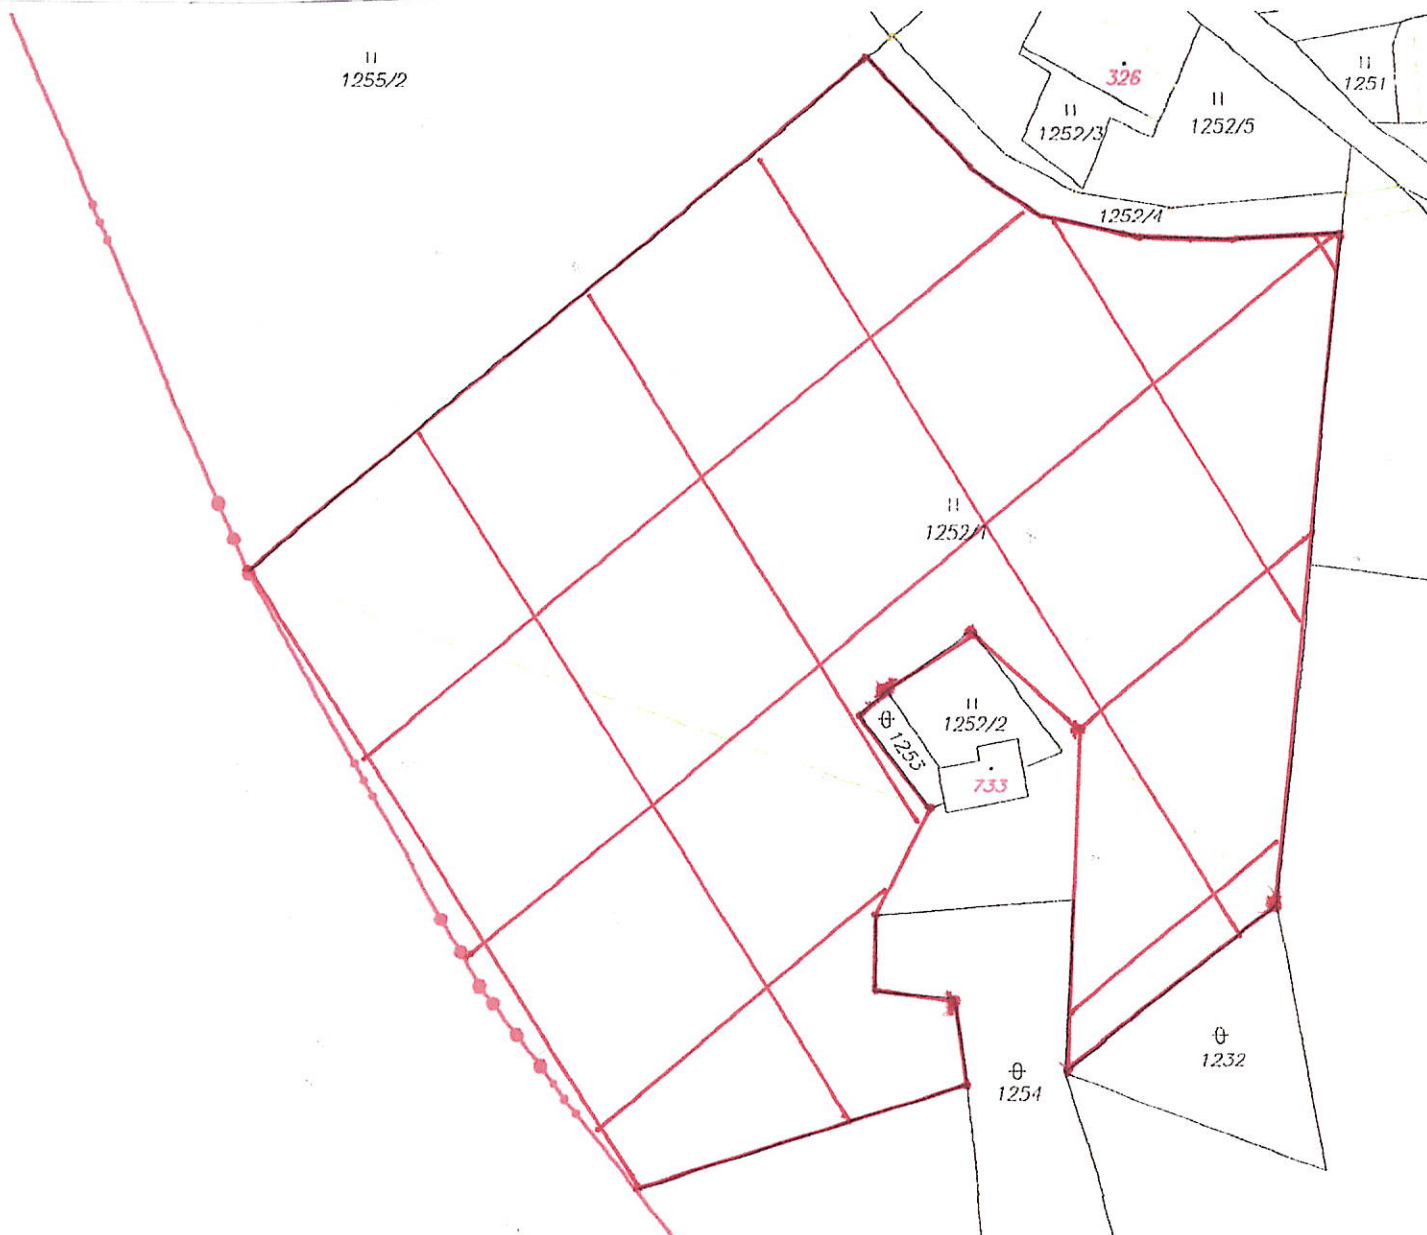

Obec Janov nad Nisou

v souladu se zákonem č. 128/2000 Sb., o obcích ve znění pozdějších předpisů
zveřejňuje záměr pachtu uvedených nemovitostí

katastrální území Janov nad Nisou:

- část pozemku ppč. 1252/1 o výměře 12 529 m²